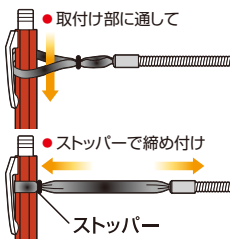

高所作業の必需品!!安全に自由に作業能率UP!!

落下防止用セーフティコード

超極細・軽い伸縮 **手元の自由度が違う!!**

ペンホルダー **NEW**
Penholder
ペンチホルダー
Plier holder

吊下げ穴不要!!

今まで諦めていた吊り下げ穴がないペンチやペン類をセッティング可能!!

ペンホルダー

使用荷重
100g
以下
φ20mm以下

カンタン取付!

すべりにくい密着ゴム素材

※パッケージ寸法(mm)
350×45×10

品番	色	使用荷重 (g)	線径 (mm)	自然長 (mm)	最大長 (mm)	入数 (本)	JANコード
SCE-BK	ブラック	100	φ0.8	250	1,800	20	234804
SCE-BL	ブルー	100	φ0.8	250	1,800	20	234811
SCE-W	ホワイト	100	φ0.8	250	1,800	20	234828