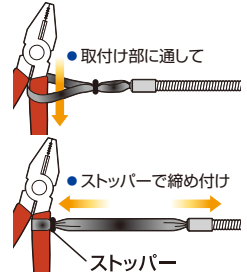

高所作業の必需品!!安全に自由に作業能率UP!!

落下防止用セーフティコード

超極細・軽い伸縮 **手元の自由度が違う!!**

ペンホルダー **NEW**
Penholder
ペンチホルダー
Plier holder

吊下げ穴不要!!

今まで諦めていた吊り下げ穴がないペンチやペン類をセッティング可能!!

ペンホルダー

使用荷重
100g
以下
φ20mm以下

カンタン取付!

すべりにくい密着ゴム素材

※パッケージ寸法(mm)
350×45×10

品番	色	使用荷重 (g)	線径 (mm)	自然長 (mm)	最大長 (mm)	入数 (本)	JANコード
SCE-BK	ブラック	100	φ0.8	250	1,800	20	234804
SCE-BL	ブルー	100	φ0.8	250	1,800	20	234811
SCE-W	ホワイト	100	φ0.8	250	1,800	20	234828

小型ペンチホルダー

使用荷重
300g
以下
φ20mm以下

カンタン取付!

すべりにくい密着ゴム素材

※パッケージ寸法(mm)
350×45×10

品番	色	使用荷重 (g)	線径 (mm)	自然長 (mm)	最大長 (mm)	入数 (本)	JANコード
SCL-BK	ブラック	300	φ1.2	250	1,600	20	234859
SCL-BL	ブルー	300	φ1.2	250	1,600	20	234866
SCL-R	レッド	300	φ1.2	250	1,600	20	234873