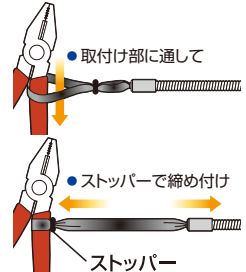

高所作業の必需品!!安全に自由に作業能率UP!!

落下防止用セーフティコード

超極細・軽い伸縮 **手元の自由度が違う!!**

ペンホルダー **NEW**
Penholder
ペンチホルダー
Plier holder

吊下げ穴不要!!

今まで諦めていた吊り下げ穴がないペンチやペン類をセッティング可能!!

ペンホルダー

使用荷重
100g
以下
φ20mm以下

カンタン取付!

すべりにくい密着ゴム素材

※パッケージ寸法(mm)
350×45×10

品番	色	使用荷重 (g)	線径 (mm)	自然長 (mm)	最大長 (mm)	入数 (本)	JANコード
SCE-BK	ブラック	100	φ0.8	250	1,800	20	234804
SCE-BL	ブルー	100	φ0.8	250	1,800	20	234811
SCE-W	ホワイト	100	φ0.8	250	1,800	20	234828

小型ペンチホルダー

使用荷重
300g
以下
φ20mm以下

カンタン取付!

すべりにくい密着ゴム素材
※パッケージ寸法(mm)
350×45×10

品番	色	使用荷重 (g)	線径 (mm)	自然長 (mm)	最大長 (mm)	入数 (本)	JANコード
SCL-BK	ブラック	300	φ1.2	250	1,600	20	234859
SCL-BL	ブルー	300	φ1.2	250	1,600	20	234866
SCL-R	レッド	300	φ1.2	250	1,600	20	234873