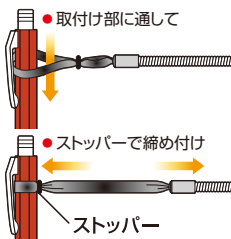

高所作業の必需品!!安全に自由に作業能率UP!!

落下防止用セーフティコード

超極細・軽い伸縮 **手元の自由度が違う!!**

ペンホルダー **NEW**
Penholder
ペンチホルダー
Plier holder

吊下げ穴不要!!

今まで諦めていた吊り下げ穴がないペンチやペン類をセッティング可能!!

ペンホルダー

使用荷重
100g
以下
φ20mm以下

カンタン取付!

すべりにくい密着ゴム素材

※パッケージ寸法(mm)
350×45×10

品番	色	使用荷重 (g)	線径 (mm)	自然長 (mm)	最大長 (mm)	入数 (本)	JANコード
SCE-BK	ブラック	100	φ0.8	250	1,800	20	234804
SCE-BL	ブルー	100	φ0.8	250	1,800	20	234811
SCE-W	ホワイト	100	φ0.8	250	1,800	20	234828