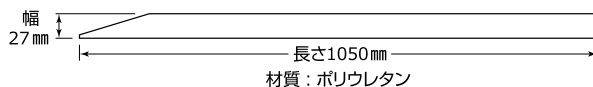

薄手・和柄文様・チェック・アニマルタイプ